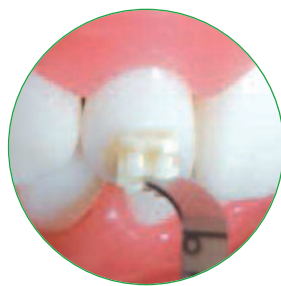

PINZETTEN FÜR DIE ENDODONTIE
ENDODONTIC TWEEZERS

KOMBI-PINZETTE ZUM SETZEN VON BRACKETS
BONDING BRACKET FORCEPS

633/1

Fassen der Brackets
Grasping brackets

Positionieren der Brackets
Positioning brackets

Ausrichten der Brackets
Adjusting brackets

FON: +49 (0) 7463-7232
FAX: +49 (0) 7463-222

info@otto-leibinger.de
www.otto-leibinger.de

NEUE INSTRUMENTE FÜR DIE IMPLANTOLOGIE
NEW INSTRUMENTS FOR IMPLANTOLOGY

800/51
Parallelbohrhilfe:
Durch Fixierung der Feststellschraube an dieser Bohrhilfe können beim Setzen von Implantaten die Abstände genau eingehalten werden.
Parallel Drilling Guide:
By tightening the fixing screw of this drilling guide it is being ensured to keep the exact distance while setting the implants.

800/52
Tiefenmessinstrument, Titan
Graduierung: 7-8-10-13-15-18-20mm
Depth Measuring Instrument, Titanium
Graduation: 7-8-10-13-15-18-20mm

800/53
Tiefenmessinstrument, Titan
Graduierung: 7-8-10-13-15-18-20mm
Depth Measuring Instrument, Titanium
Graduation: 7-8-10-13-15-18-20mm

800/54
Knochenkammessinstrument
mit beidseitiger Skala 0-25mm
Measuring Caliper for measuring the
bone width, scale on both sides 0-25mm

184/51
Haltepinzette für Implantate 13cm
Holding Tweezers for Implants 13cm