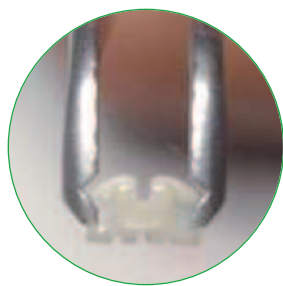

PINZETTEN FÜR DIE ENDODONTIE
ENDODONTIC TWEEZERS

KOMBI-PINZETTE ZUM SETZEN VON BRACKETS
BONDING BRACKET FORCEPS

633/1

Fassen der Brackets
Grasping brackets

Positionieren der Brackets
Positioning brackets

Ausrichten der Brackets
Adjusting brackets

FON: +49 (0) 7463-7232
FAX: +49 (0) 7463-222

info@otto-leibinger.de
www.otto-leibinger.de

NEUE INSTRUMENTE FÜR DIE IMPLANTOLOGIE
NEW INSTRUMENTS FOR IMPLANTOLOGY

800/51
Parallelbohrhilfe:
Durch Fixierung der Feststellschraube an dieser Bohrhilfe können beim Setzen von Implantaten die Abstände genau eingehalten werden.
Parallel Drilling Guide:
By tightening the fixing screw of this drilling guide it is being ensured to keep the exact distance while setting the implants.

800/52
Tiefenmessinstrument, Titan
Graduierung: 7-8-10-13-15-18-20mm
Depth Measuring Instrument, Titanium
Graduation: 7-8-10-13-15-18-20mm

800/53
Tiefenmessinstrument, Titan
Graduierung: 7-8-10-13-15-18-20mm
Depth Measuring Instrument, Titanium
Graduation: 7-8-10-13-15-18-20mm

800/54
Knochenkammessinstrument
mit beidseitiger Skala 0-25mm
Measuring Caliper for measuring the
bone width, scale on both sides 0-25mm

184/51
Haltepinzette für Implantate 13cm
Holding Tweezers for Implants 13cm